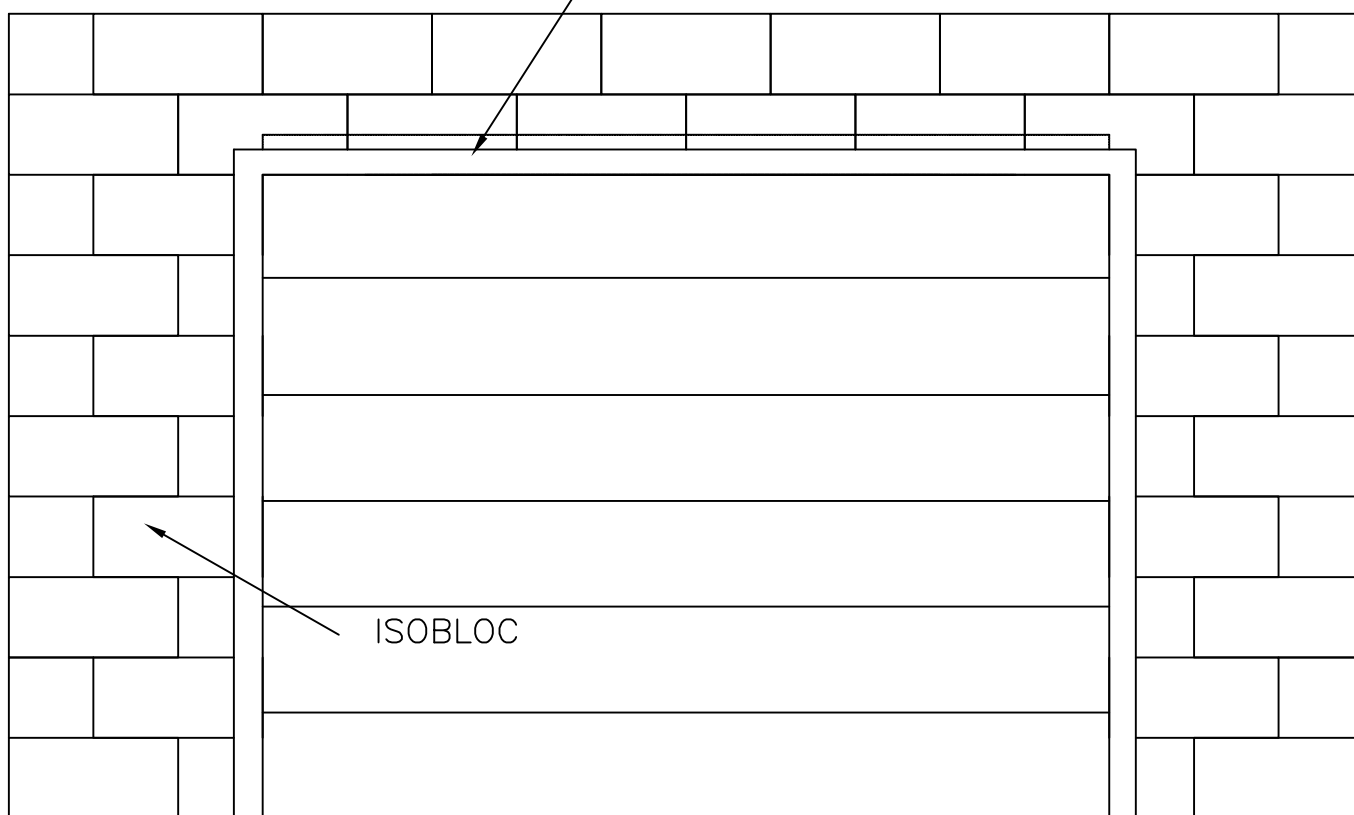

LINTEAUX DIMENSION A DETERMINER  
PAR LE FABRIQUANT

**ISOBLOC**  
SYSTÈME DE MURS ÉCO-ÉNERGÉTIQUES

Titre	DETAIL LINTEAU AVEC MUR GARAGE – VUE ÉLÉVATION	
Dessiné par	CARL POIRIER	Échelle N/A
Attachement	AUCUN	Date 20 SEPTEMBRE 2010